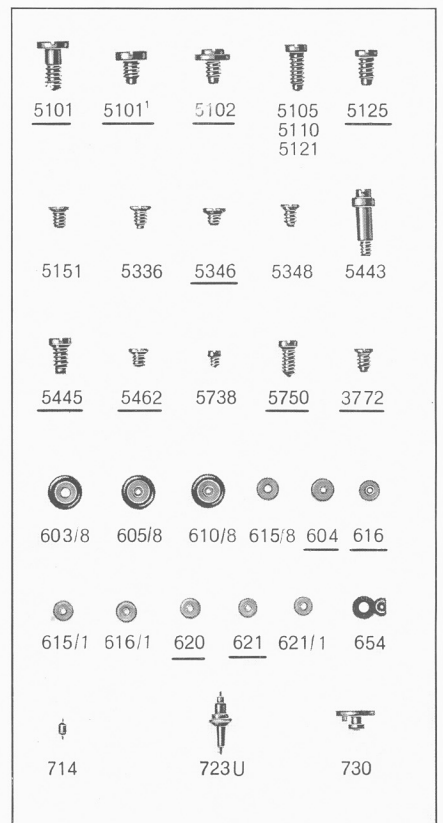

Cal. 1405

Alle Ersatzteile mit unterstrichenen Nummern sind dieselben für die Kaliber
 Toutes fournitures dont les numéros sont soulignés sont les mêmes pour les calibres
 All spare parts with numbers which are underlined are the same for the calibres
 Todas las fornitureas, cuyos números están subrayados, son las mismas para los calibres

▶ 1401, 1402, 1403, 1441, 1444